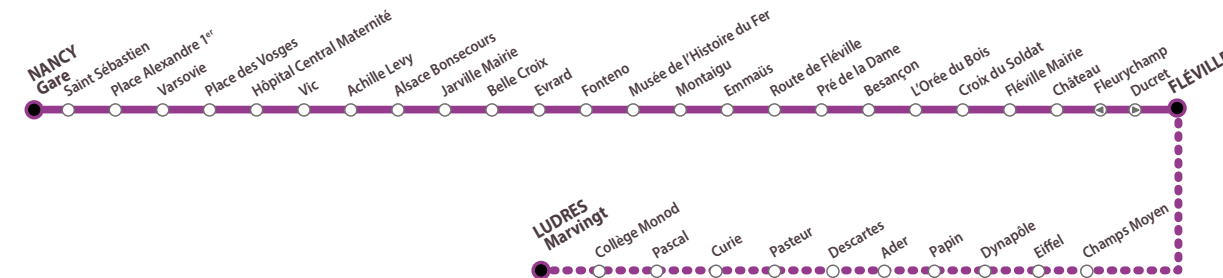

HORAIRES  
À PARTIR DU 26 AOÛT 2019FRÉQUENCE  
30 MINUTESAMPLITUDE  
6H À 21H

**FLÉVILLE**  
**LUDRES MARVINGT**  
**NANCY GARE**

EN LIEN AVEC MA VIE

métropole  
GrandNancy

stan

21 AVANCE NANCY - TEL. 03 83 36 21 21

21

DIRECTION FLÉVILLE / LUDRES MARVINGT

HORAIRES DE SEMAINE DU LUNDI AU VENDREDI

Nancy Gare	06:00	07:00	07:30	08:00	08:30	09:00	10:00	11:00	12:00	13:00
Place des Vosges	06:07	07:07	07:37	08:07	08:37	09:07	10:07	11:07	12:07	13:07
Jarville Mairie	06:13	07:13	07:43	08:13	08:43	09:13	10:13	11:13	12:13	13:13
Montaigu	06:18	07:18	07:48	08:18	08:48	09:18	10:18	11:18	12:18	13:18
L'Orée du Bois	06:23	07:24	07:54	08:24	08:54	09:24	10:24	11:24	12:24	13:24
Fléville Mairie	06:27	07:28	07:58	08:28	08:58	09:28	10:28	11:28	12:28	13:28
<b>Fléville</b>	<b>06:29</b>	<b>07:30</b>	<b>08:00</b>	<b>08:30</b>	<b>09:00</b>	<b>09:30</b>	<b>10:30</b>	<b>11:30</b>	<b>12:30</b>	<b>13:30</b>
<b>Ludres Marvingt</b>	<b>06:43</b>	<b>07:44</b>	-	<b>08:44</b>	-	-	-	<b>11:44</b>	-	-

Nancy Gare	14:00	15:00	16:00	16:30	17:00	17:30	18:00	18:30	19:30	20:30
Place des Vosges	14:07	15:07	16:07	16:38	17:08	17:38	18:08	18:38	19:38	20:38
Jarville Mairie	14:13	15:13	16:13	16:44	17:14	17:44	18:14	18:44	19:44	20:44
Montaigu	14:18	15:18	16:18	16:49	17:19	17:49	18:19	18:49	19:49	20:49
L'Orée du Bois	14:24	15:24	16:24	16:55	17:25	17:55	18:25	18:55	19:55	20:55
Fléville Mairie	14:28	15:28	16:28	16:59	17:29	17:59	18:29	18:59	19:59	20:59
<b>Fléville</b>	<b>14:30</b>	<b>15:30</b>	<b>16:30</b>	<b>17:01</b>	<b>17:31</b>	<b>18:01</b>	<b>18:31</b>	<b>19:01</b>	<b>20:01</b>	<b>21:01</b>
<b>Ludres Marvingt</b>	-	<b>15:44</b>	<b>16:44</b>	-	<b>17:45</b>	-	<b>18:45</b>	-	-	-